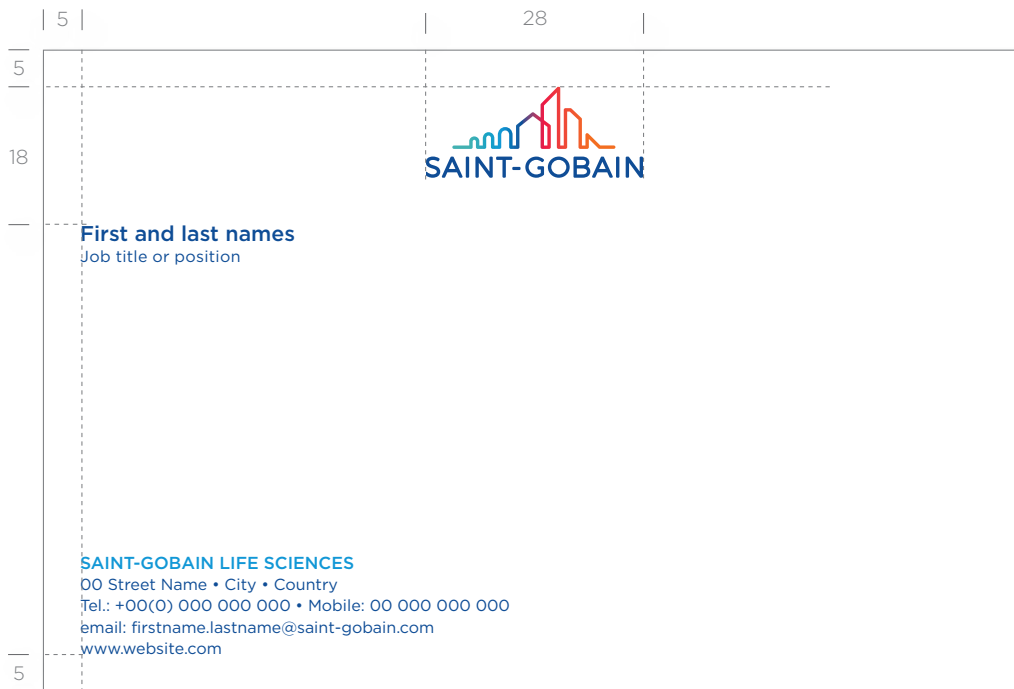

BUSINESS UNIT

BUSINESS UNIT

DIVISION

DIVISION

Le bleu clair est utilisé pour désigner la Business Unit et la Division.

Use the light blue to design Business Unit or Division.

- 1 Logotype Saint-Gobain centré sans cartouche identitaire
Saint-Gobain logotype at the top center, without the identifying cartouche.
- 2 Prénom et nom
First and last names.
- 3 Fonction
Job title or position.
- 4 Organisation
Company or organization name.
- 5 Coordonnées
Contact details.

Carte de visite grand format — 130 x 85 mm
Large format business card — 130 x 85 mm

MULTIMARQUES MULTI-BRAND

**La taille des logotypes est de 16 mm maximum.
Ils sont à harmoniser visuellement les uns par rapport
aux autres par un designer graphiste.**