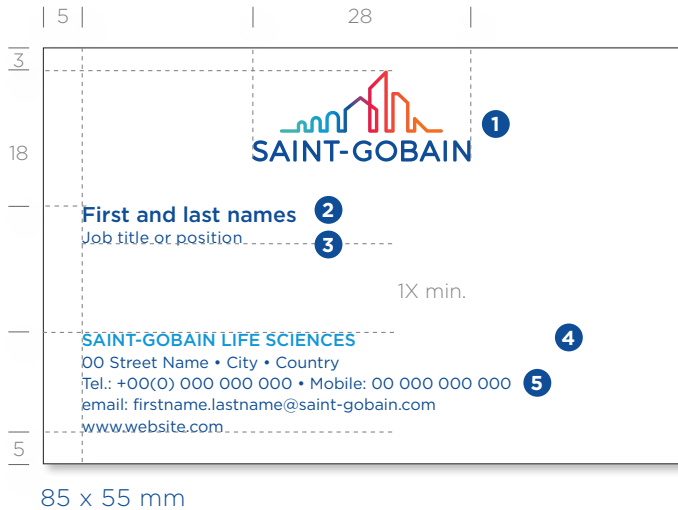

BUSINESS UNIT

BUSINESS UNIT

DIVISION

DIVISION

Le bleu clair est utilisé pour désigner la Business Unit et la Division.

Use the light blue to design Business Unit or Division.

- 1 Logotype Saint-Gobain centré sans cartouche identitaire
Saint-Gobain logotype at the top center, without the identifying cartouche.
- 2 Prénom et nom
First and last names.
- 3 Fonction
Job title or position.
- 4 Organisation
Company or organization name.
- 5 Coordonnées
Contact details.

Carte de visite grand format — 130 x 85 mm
Large format business card — 130 x 85 mm

MULTIMARQUES MULTI-BRAND

**La taille des logotypes est de 16 mm maximum.
Ils sont à harmoniser visuellement les uns par rapport
aux autres par un designer graphiste.**

*The size of the logotypes is 16 mm maximum.
They are then to be harmonized visually with each other
by a graphic designer.*